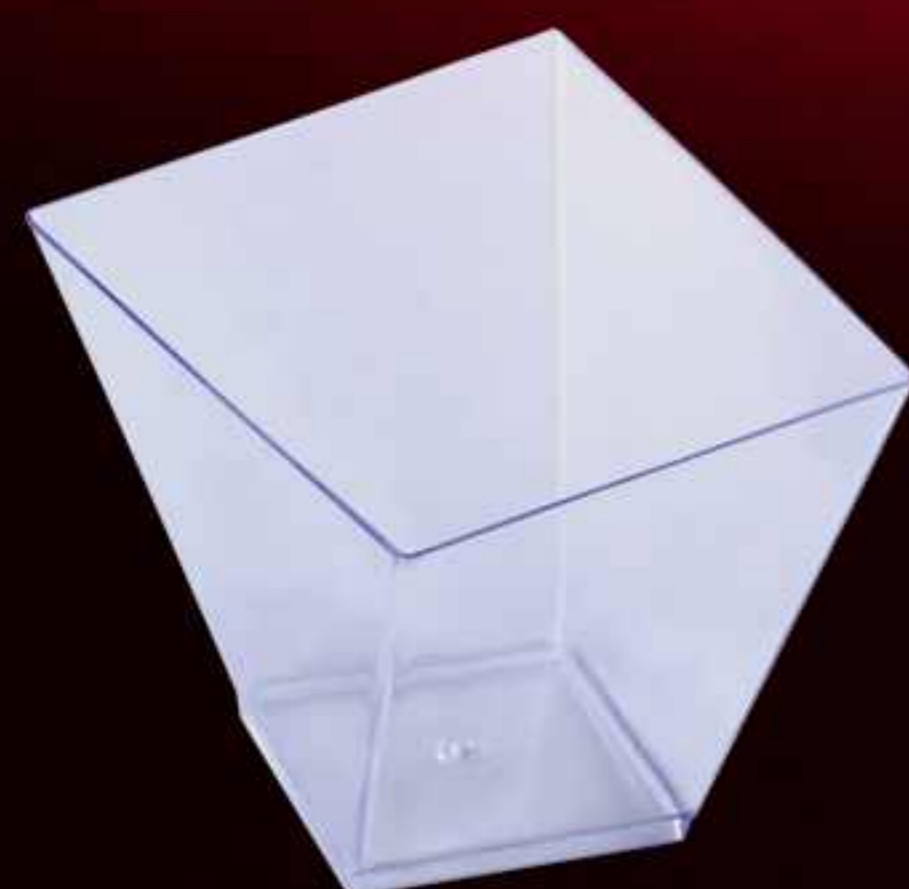

арт. 415-003

★
ФОРМА-ЧАША
«КВАДРАТ»
ПРОЗРАЧНАЯ
Размер: 76×76×36 мм
Объём: 75 мл
В упаковке: 24 шт. | В коробе: 24 упак.

★ премиум-линейка одноразовой посуды

★ **НОВИНКИ**

арт. 415-007

★ **ФОРМА «САПФИР»
ПРОЗРАЧНАЯ**