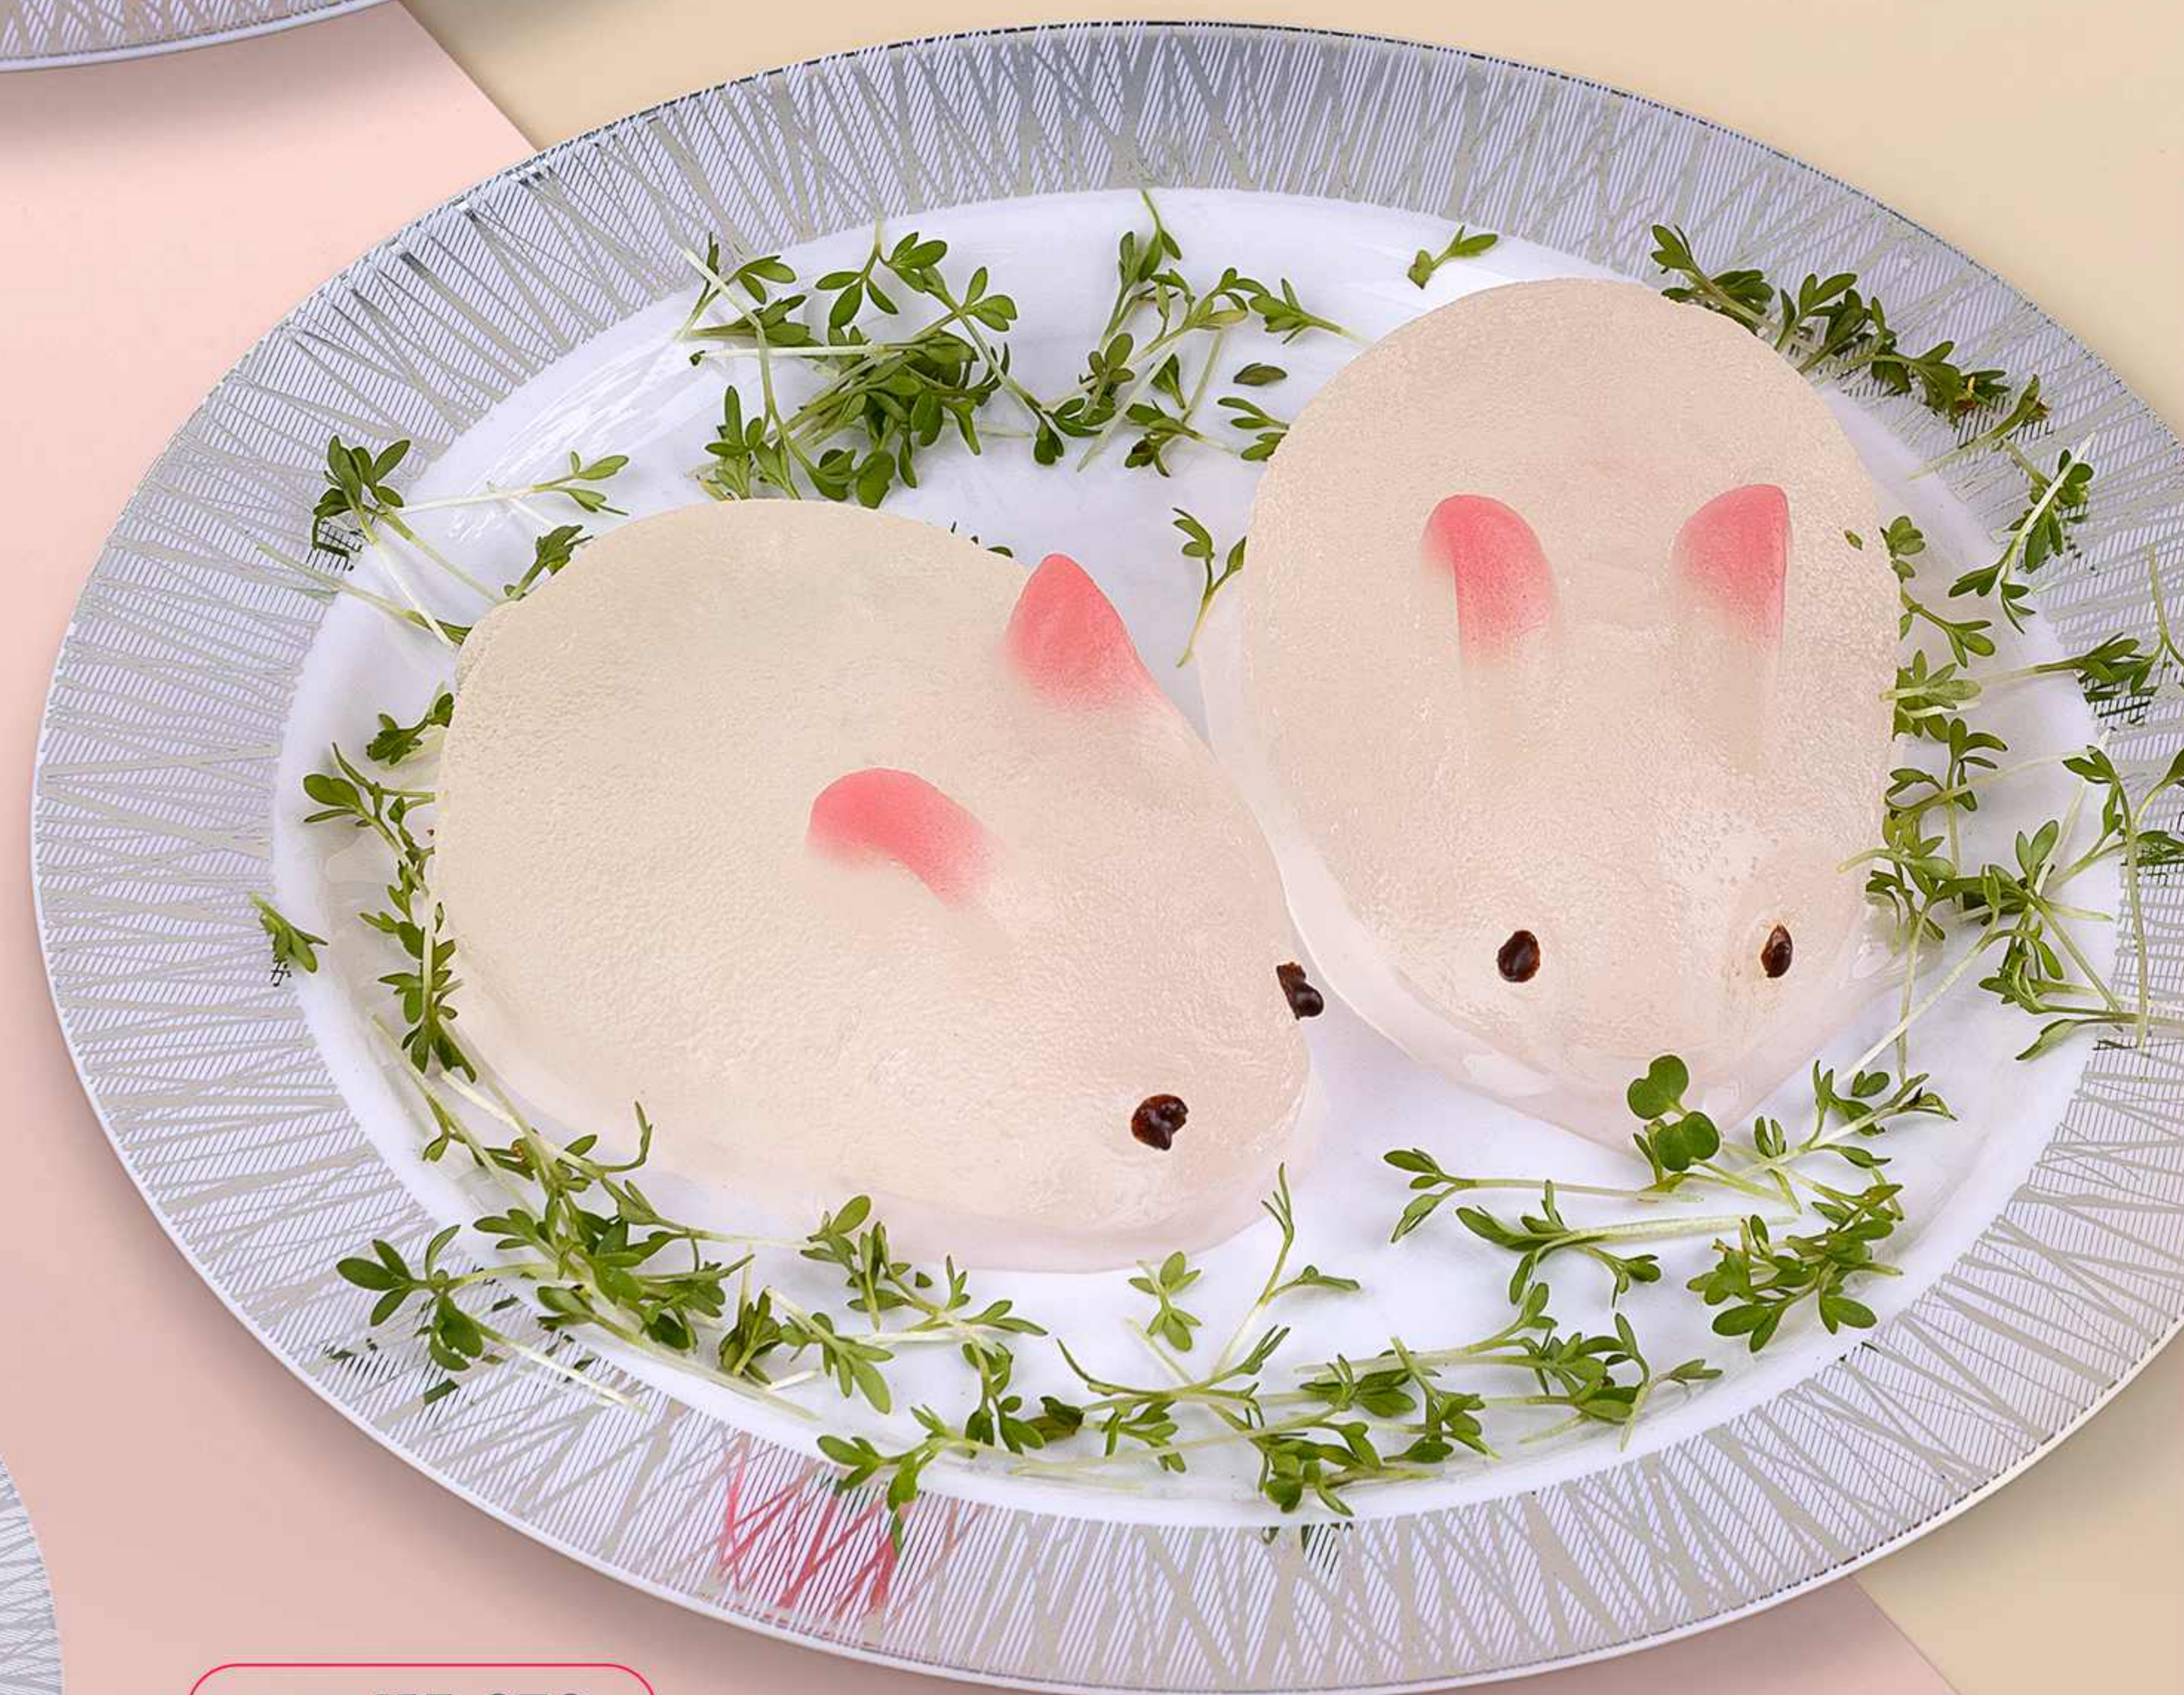

— ✦ ПРЕМИУМ-ЛИНЕЙКА ОДНОРАЗОВОЙ ПОСУДЫ