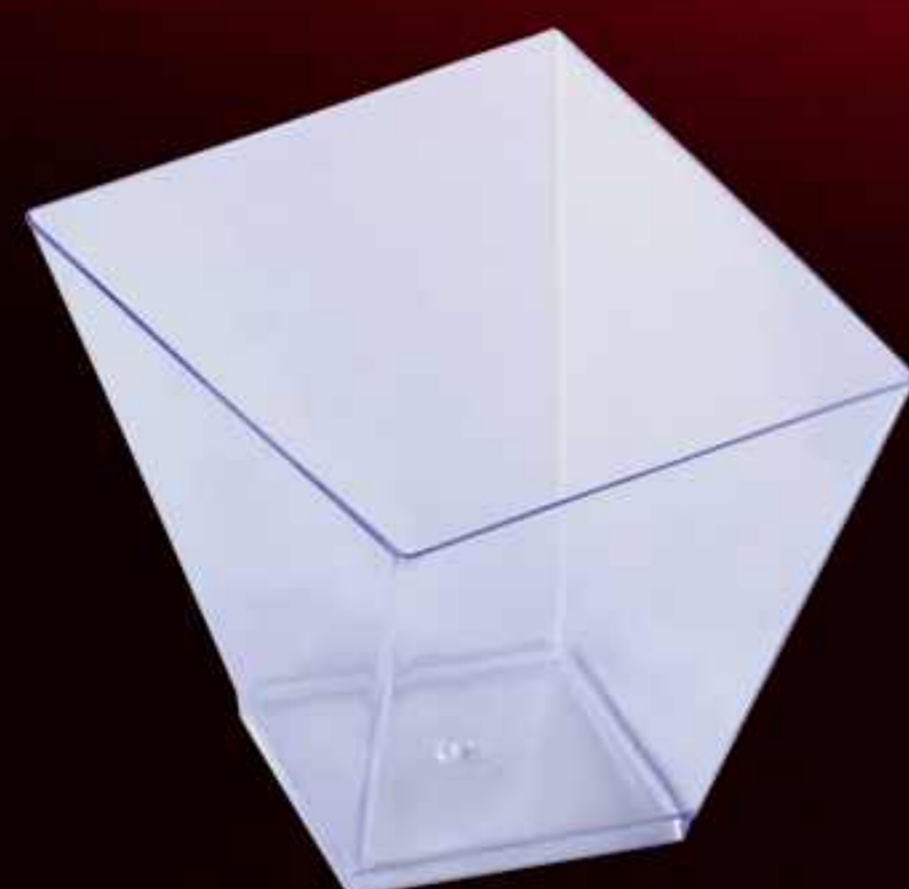

арт. 415-006

★
**ФОРМА «РОМБ»
ПРОЗРАЧНАЯ С КРЫШКОЙ**

Размер: 50×50×60 мм

Объём: 60 мл

В упаковке: В коробе:
24 шт. 24 упак.

★ премиум-линейка одноразовой посуды

арт. 415-007

★
**ФОРМА «САПФИР»
ПРОЗРАЧНАЯ**