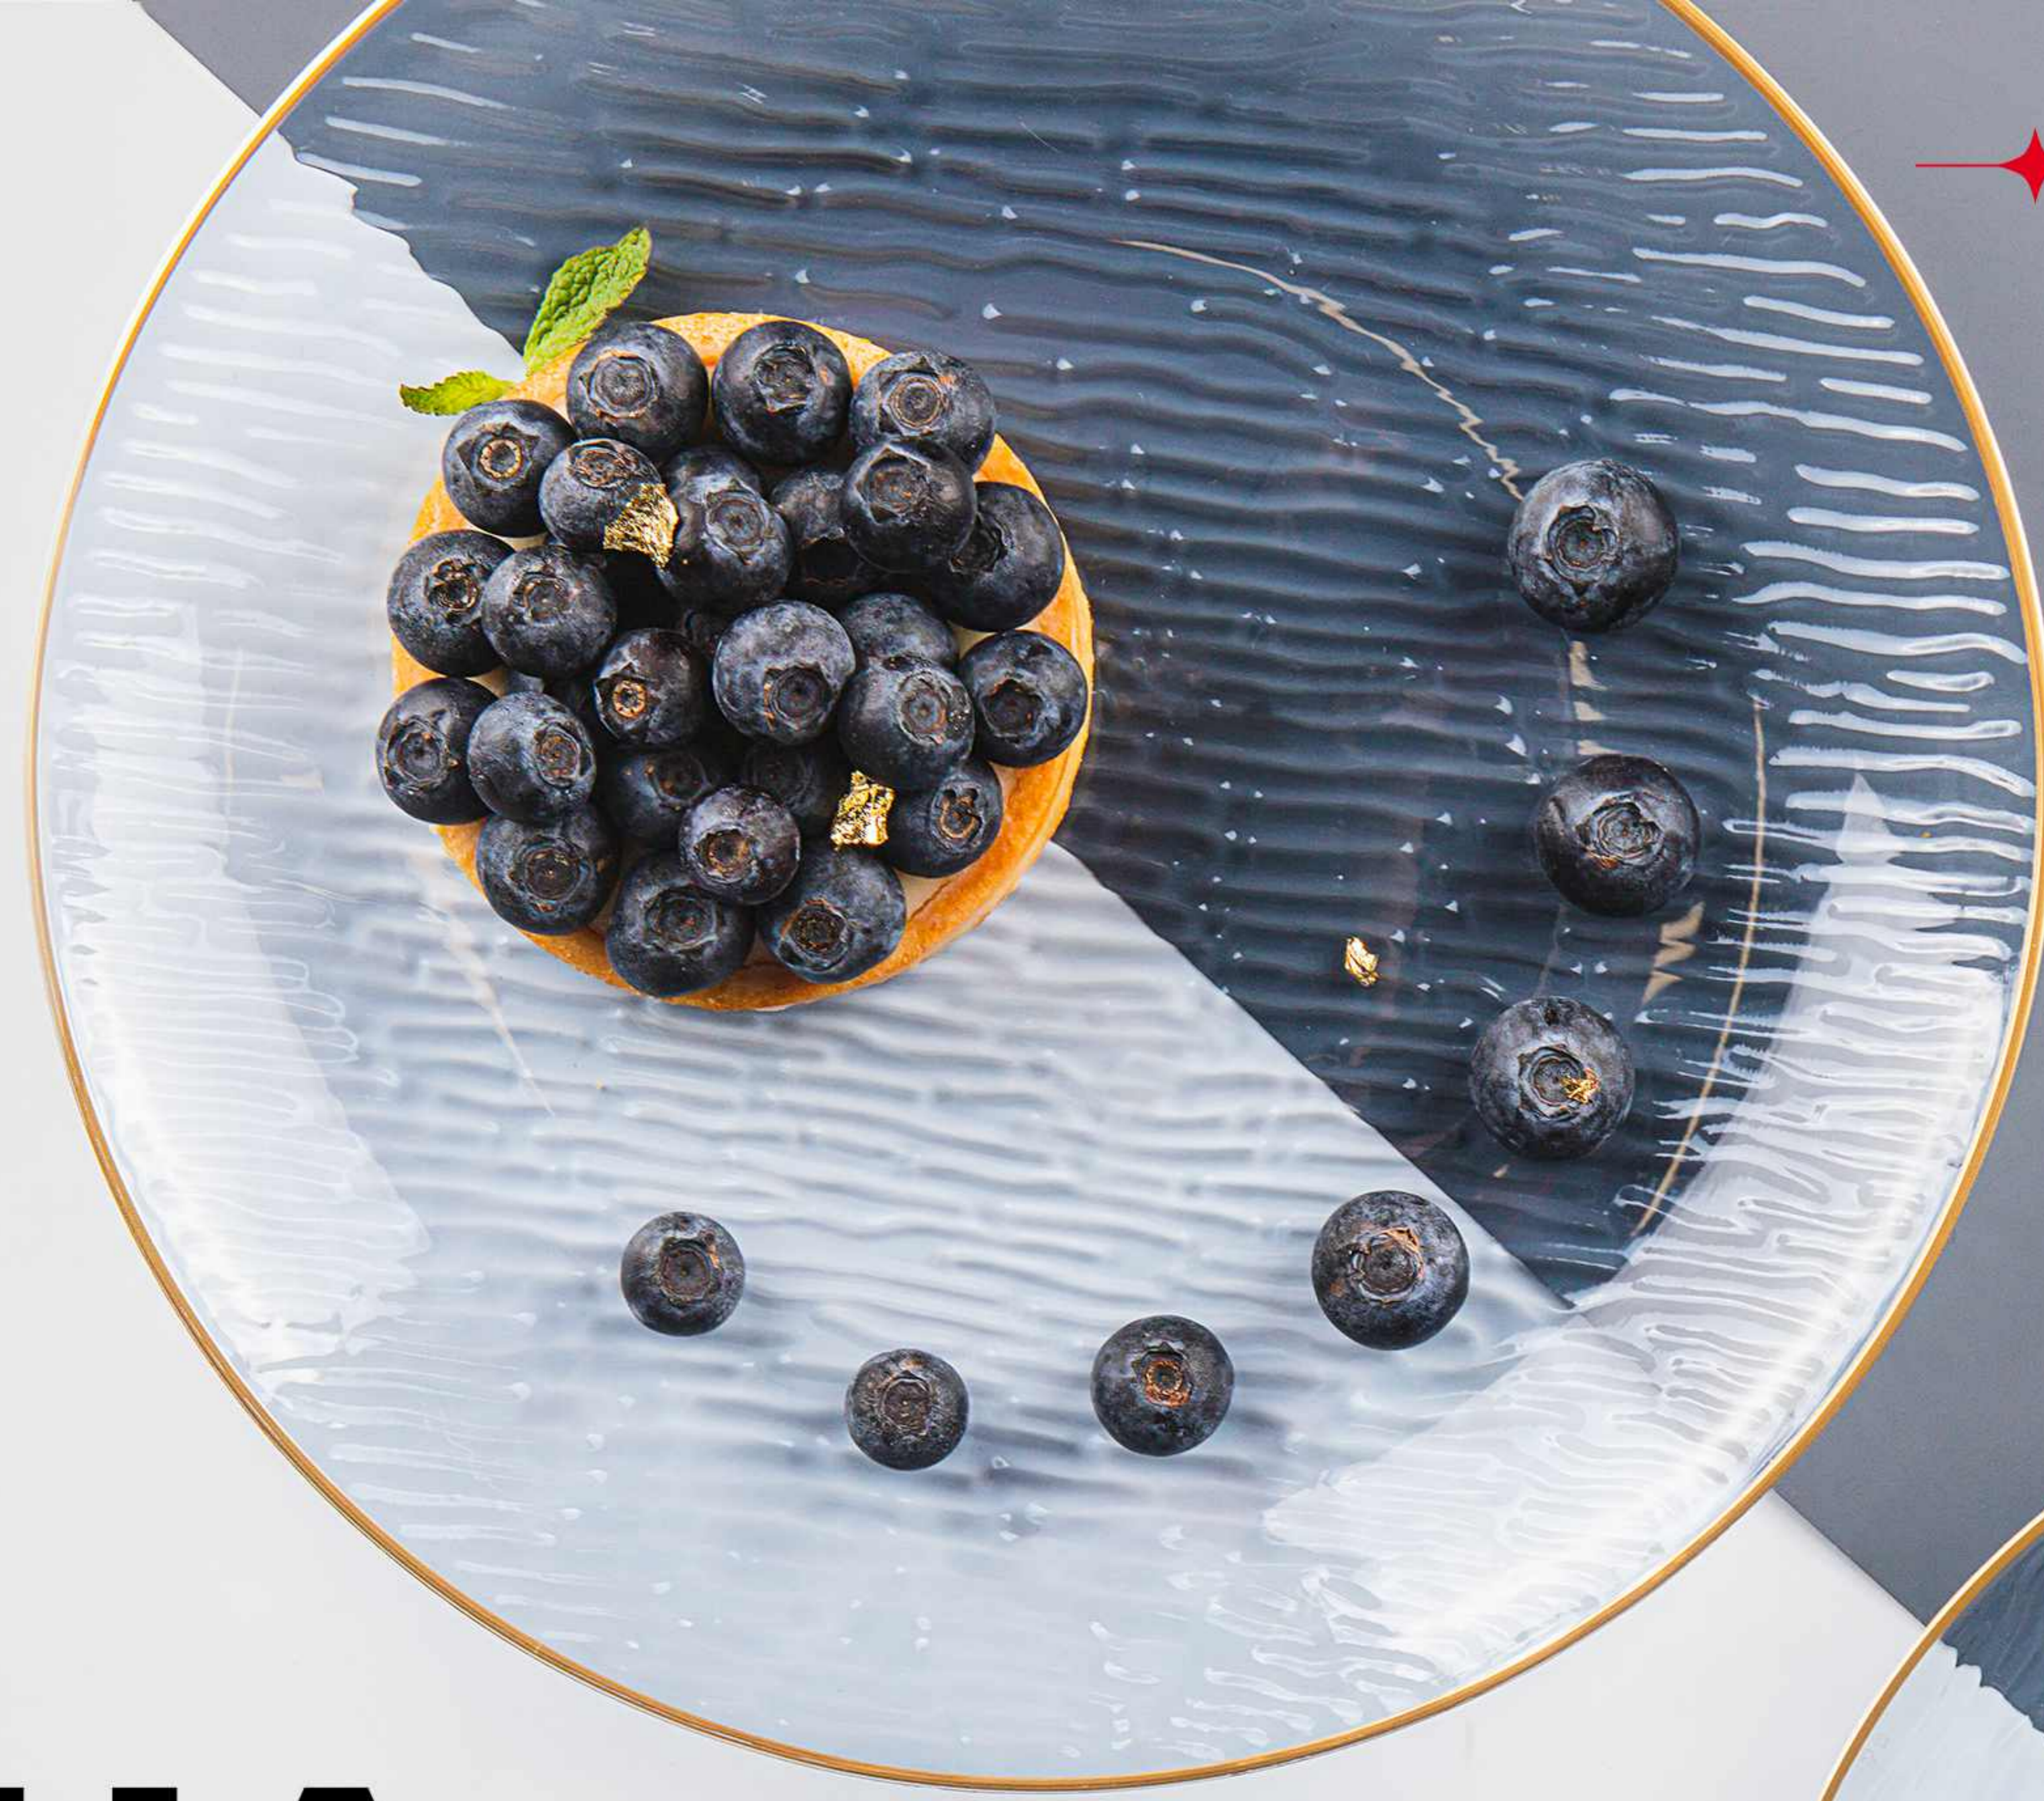

— ✦
Диаметр: 175 мм
12 шт. в упаковке
20 упаковок в коробе

— ✦ **арт. 415-074**

— ✦
Диаметр: 220 мм
12 шт. в упаковке
20 упаковок в коробе

— ✦ ПРЕМИУМ-ЛИНЕЙКА ОДНОРАЗОВОЙ ПОСУДЫ

★ **НОВИНКИ**

тарелка пластиковая
прозрачная голубая